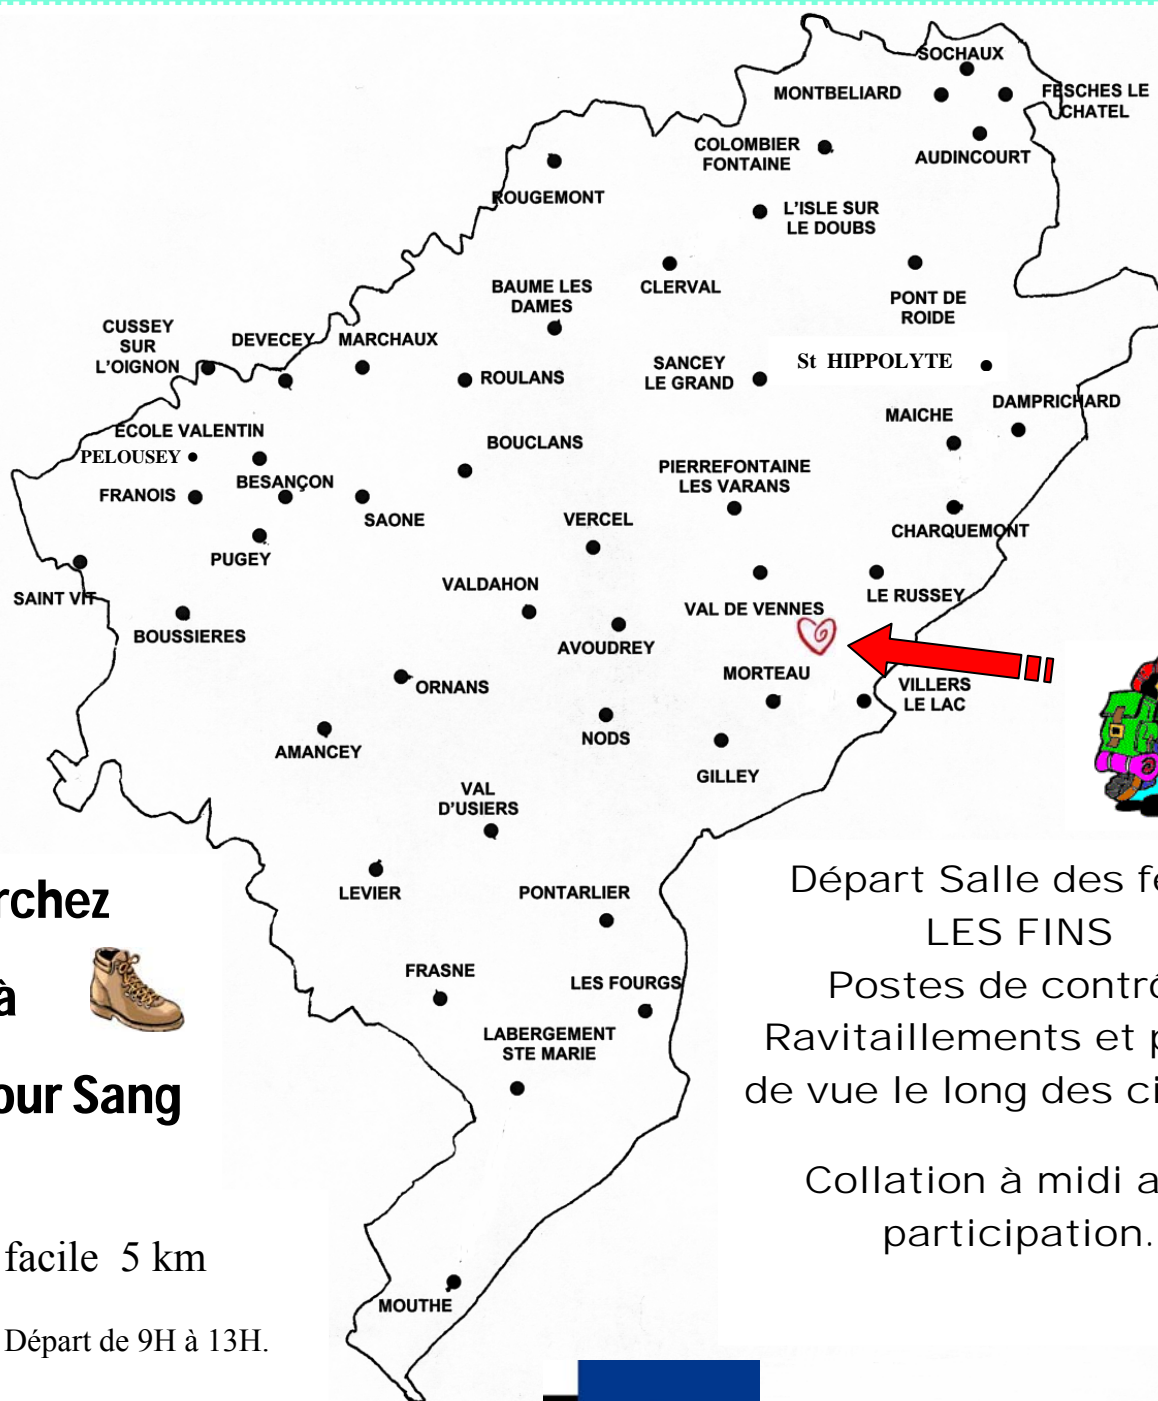

# « Le Doubs en Marche pour du Sang Neuf »

avec les 45 Associations des Donneurs de Sang Bénévoles.

## 18 MAI LES FINS

Marchez

à

Cent pour Sang

♥ Circuit facile 5 km

♥ 10 km. Départ de 9H à 13H.

♥ 20 km. Départ de 9H à 12H.

Départ Salle des fêtes  
LES FINS

Postes de contrôle  
Ravitaillements et points  
de vue le long des circuits.

Collation à midi avec  
participation.